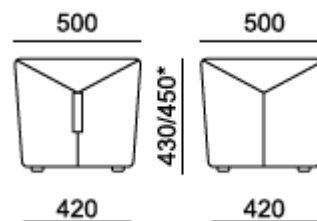

Rozměry (mm)

SE 7765