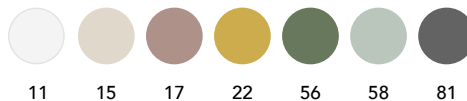

art. 2380

chair / chaise

art. 2382

armchair / fauteuil

Per HUG si sceglie un materiale certificato rigenerato post consumo industriale PCR. Sedia e poltrona raggiungono un livello qualitativo ed etico superiore, dando vita a una collezione creativamente green adatta sia all'indoor che all'outdoor. Per HUG è stato pensato un elemento estremamente caratterizzante: tra seduta e schienale, dalle forme arrotondate e in equilibrio, i designer hanno introdotto un elemento a fascia, definito da un motivo a righe in rilievo all-over e avvolgente proprio come un abbraccio.

HUG is made with a certified regenerated Post-Consumer Recycled (PCR) material. Chair and armchair reach a higher ethical level and higher quality, giving life to a creatively green collection suitable for both indoor and outdoor environments. HUG features an extremely distinctive element: between the seat and the backrest the designers introduced a band-like element with a rounded and balanced shape, defined by a relieved striped pattern, that envelops just like a hug.

Pour HUG, on choisit le technopolymère certifié régénéré post consommation industrielle PCR. Chaise et fauteuil atteignent un niveau de qualité et d'éthique supérieur, en donnant vie à une collection créativement écologique, approprié aussi bien pour l'intérieur comme l'extérieur. Pour HUG, un élément extrêmement distinctif a été pensé : entre l'assise et le dossier, aux formes arrondies et en équilibre, les designers ont introduit un élément à bande, défini par un motif à rayures en relief sur toute la longueur, enveloppant comme une accolade.