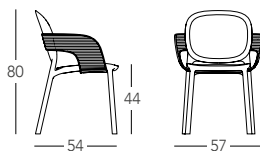

art. 2380

chair / chaise

art. 2382

armchair / fauteuil

Per HUG si sceglie un materiale certificato rigenerato post consumo industriale PCR. Sedia e poltrona raggiungono un livello qualitativo ed etico superiore, dando vita a una collezione creativamente green adatta sia all'indoor che all'outdoor. Per HUG è stato pensato un elemento estremamente caratterizzante: tra seduta e schienale, dalle forme arrotondate e in equilibrio, i designer hanno introdotto un elemento a fascia, definito da un motivo a righe in rilievo all-over e avvolgente proprio come un abbraccio.

HUG is made with a certified regenerated Post-Consumer Recycled (PCR) material. Chair and armchair reach a higher ethical level and higher quality, giving life to a creatively green collection suitable for both indoor and outdoor environments. HUG features an extremely distinctive element: between the seat and the backrest the designers introduced a band-like element with a rounded and balanced shape, defined by a relieved striped pattern, that envelops just like a hug.

Pour HUG, on choisit le technopolymère certifié régénéré post consommation industrielle PCR. Chaise et fauteuil atteignent un niveau de qualité et d'éthique supérieur, en donnant vie à une collection créativement écologique, approprié aussi bien pour l'intérieur comme l'extérieur. Pour HUG, un élément extrêmement distinctif a été pensé : entre l'assise et le dossier, aux formes arrondies et en équilibre, les designers ont introduit un élément à bande, défini par un motif à rayures en relief sur toute la longueur, enveloppant comme une accolade.