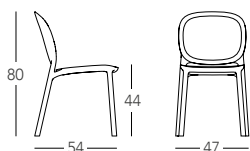

art. 2380

chair / chaise

art. 2382

armchair / fauteuil

Per HUG si sceglie un materiale certificato rigenerato post consumo industriale PCR. Sedia e poltrona raggiungono un livello qualitativo ed etico superiore, dando vita a una collezione creativamente green adatta sia all'indoor che all'outdoor. Per HUG è stato pensato un elemento estremamente caratterizzante: tra seduta e schienale, dalle forme arrotondate e in equilibrio, i designer hanno introdotto un elemento a fascia, definito da un motivo a righe in rilievo all-over e avvolgente proprio come un abbraccio.

HUG is made with a certified regenerated Post-Consumer Recycled (PCR) material. Chair and armchair reach a higher ethical level and higher quality, giving life to a creatively green collection suitable for both indoor and outdoor environments. HUG features an extremely distinctive element: between the seat and the backrest the designers introduced a band-like element with a rounded and balanced shape, defined by a relieved striped pattern, that envelops just like a hug.

Pour HUG, on choisit le technopolymère certifié régénéré post consommation industrielle PCR. Chaise et fauteuil atteignent un niveau de qualité et d'éthique supérieur, en donnant vie à une collection créativement écologique, approprié aussi bien pour l'intérieur comme l'extérieur. Pour HUG, un élément extrêmement distinctif a été pensé : entre l'assise et le dossier, aux formes arrondies et en équilibre, les designers ont introduit un élément à bande, défini par un motif à rayures en relief sur toute la longueur, enveloppant comme une accolade.