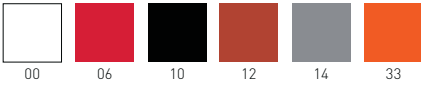

Available colors / Colori disponibili

PRODIGE NA