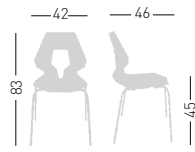

stackable / impilabile (5pcs)
NA not assembled / non assemblato

0,18 m³ - 17,2 kg.
59,5x56,5x51,5 cm
4 pcs [carton]

Frame Finishing & Codes / Finiture Telai e Codici

cod.55.--/NA chromed/cromata
cod.55.--/NAN black painted/verniciato nero
cod.55.--/NAB white painted/verniciato bianco