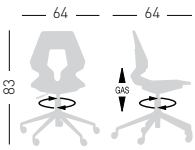

NA not assembled / non assemblato

0,24 m³ - 15 kg.
55x65,5x63 cm
2 pcs [carton]

Frame Finishing & Codes / Finiture Telai e Codici

cod.55.--/5R polished/lucida