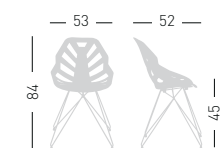

NA not assembled / non assemblato

0,3 m³ - 11,6 kg.
48x61x66,5cm.
59,5x56,5x51,5cm.
2 pcs [carton]

Frame Finishing & Codes / Finiture Telai e Codici

cod.65.--/TC chromed/cromata
cod.65.--/TCB white painted/verniciato bianco
cod.65.--/TCN black painted/verniciato nero