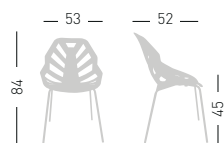

stackable / impilabile (4pcs)

NA not assembled / non assemblato

0,24 m³ - 18 kg.
55x65,5x63cm.
4 pcs [carton]

Frame Finishing & Codes / Finiture Telai e Codici

cod.65.--/NA chromed/cromata
cod.65.--/NAN black painted/verniciato nero
cod.65.--/NAB white painted/verniciato bianco