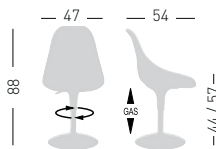

## HARMONY BTP

Swivel on polymer-metal co-injected base, diam. 40cm. Height adjustable, techno-polymer shell.  
Girevole su basamento co-iniettato metallo-polimero diam. 40cm, regolabile in altezza, scocca in tecnopolimero.

NA not assembled / non assemblato

0,2 m<sup>3</sup> - 18,6 kg.  
48x61x66,5cm.  
2 pcs [carton]

Frame Finishing & Codes / Finiture Telai e Codici

cod.24.--/BTP

## HARMONY BTV

Swivel on chromed metal base, diam. 44cm. Height adjustable, techno-polymer shell.  
Girevole su basamento in metallo cromato diam. 44cm, regolabile in altezza, scocca in tecnopolimero.

NA not assembled / non assemblato