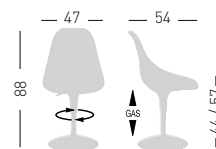

## HARMONY BTP

Swivel on polymer-metal co-injected base, diam. 40cm. Height adjustable, techno-polymer shell.  
Girevole su basamento co-iniettato metallo-polimero diam. 40cm, regolabile in altezza, scocca in tecnopolimero.

NA not assembled / non assemblato

0,2 m<sup>3</sup> - 18,6 kg.  
48x61x66,5cm.  
2 pcs [carton]

Frame Finishing & Codes / Finiture Telai e Codici

cod.24.--/BTP

## HARMONY BTV

Swivel on chromed metal base, diam. 44cm. Height adjustable, techno-polymer shell.  
Girevole su basamento in metallo cromato diam. 44cm, regolabile in altezza, scocca in tecnopolimero.

NA not assembled / non assemblato