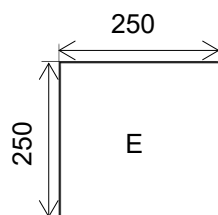

## BLOCK DZ-L

18dílná sada lehkých čalouněných pěnových dílů různých tvarů

Typ pěny:

N 2538

Čalounění:

látka nebo koženka, různé barvy (barevnost je náhodná)

### Rozměry jednotlivých dílů (mm)

Hloubka všech dílů:

250 mm

### Rozměry sady celkově

Vnější rozměry při složeném stavu:

540 x 800 x 800 mm

Vnější rozměry při rozloženém stavu:

270 x 800 x 1600 mm

Hmotnost s vakem:

14 kg

Rozměr krabice:

850 x 550 x 810 mm

Objem krabice:

0,39 m<sup>3</sup>