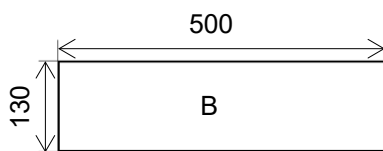

## BLOCK DZ-L

18dílná sada lehkých čalouněných pěnových dílů různých tvarů

Typ pěny:

N 2538

Čalounění:

látka nebo koženka, různé barvy (barevnost je náhodná)

### Rozměry jednotlivých dílů (mm)

Hloubka všech dílů:

250 mm

### Rozměry sady celkově

Vnější rozměry při složeném stavu:

540 x 800 x 800 mm

Vnější rozměry při rozloženém stavu:

270 x 800 x 1600 mm

Hmotnost s vakem:

14 kg

Rozměr krabice:

850 x 550 x 810 mm

Objem krabice:

0,39 m<sup>3</sup>