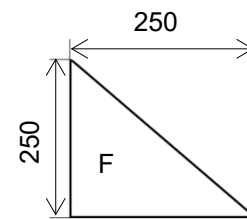

## BLOCK DZ-L

18dílná sada lehkých čalouněných pěnových dílů různých tvarů

Typ pěny:

N 2538

Čalounění:

látka nebo koženka, různé barvy (barevnost je náhodná)

### Rozměry jednotlivých dílů (mm)

Hloubka všech dílů:

250 mm

### Rozměry sady celkově

Vnější rozměry při složeném stavu:

540 x 800 x 800 mm

Vnější rozměry při rozloženém stavu:

270 x 800 x 1600 mm

Hmotnost s vakem:

14 kg

Rozměr krabice:

850 x 550 x 810 mm

Objem krabice:

0,39 m<sup>3</sup>