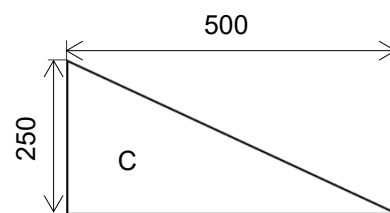

## BLOCK DZ-L

18dílná sada lehkých čalouněných pěnových dílů různých tvarů

Typ pěny:

N 2538

Čalounění:

látka nebo koženka, různé barvy (barevnost je náhodná)

### Rozměry jednotlivých dílů (mm)

Hloubka všech dílů:

250 mm

### Rozměry sady celkově

Vnější rozměry při složeném stavu:

540 x 800 x 800 mm

Vnější rozměry při rozloženém stavu:

270 x 800 x 1600 mm

Hmotnost s vakem:

14 kg

Rozměr krabice:

850 x 550 x 810 mm

Objem krabice:

0,39 m<sup>3</sup>