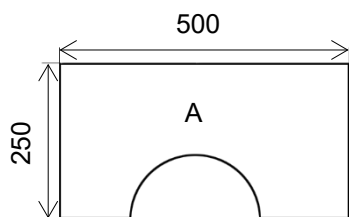

## BLOCK DZ-L

18dílná sada lehkých čalouněných pěnových dílů různých tvarů

Typ pěny:

N 2538

Čalounění:

látka nebo koženka, různé barvy (barevnost je náhodná)

### Rozměry jednotlivých dílů (mm)

Hloubka všech dílů:

250 mm

### Rozměry sady celkově

Vnější rozměry při složeném stavu:

540 x 800 x 800 mm

Vnější rozměry při rozloženém stavu:

270 x 800 x 1600 mm

Hmotnost s vakem:

14 kg

Rozměr krabice:

850 x 550 x 810 mm

Objem krabice:

0,39 m<sup>3</sup>