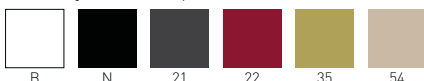

Basket

Available colors / Colori disponibili

BASKET CHAIR NA

Chromed or painted 4-Legged metal frame, techno-polymer shell.
Struttura in metallo 4 gambe, cromata o verniciata, scocca in tecnopolimero.

stackable / impilabile (4pcs)

NA not assembled / non assemblato

0,27 m³ - 21,60 kg.
64x64x64cm.
4 pcs [carton]

Frame Finishing & Codes / Finiture Telai e Codici

cod.268.--/NA chromed/cromata
cod.268.--/NAN black painted/verniciato nero
cod.268.--/NAB white painted/verniciato bianco
cod.268.--/NA21 painted/verniciato
cod.268.--/NA22 painted/verniciato
cod.268.--/NA35 painted/verniciato
cod.268.--/NA54 painted/verniciato

Available Painted Frame Colors / Colori disponibili Telaio Verniciato

BASKET CHAIR BP

4 polymer-steel co-injected legs structure, techno-polymer shell.
Struttura 4 gambe in co-iniezione metallo-polimero, scocca in tecnopolimero.

NA not assembled / non assemblato

0,24 m³ - 23,60 kg.
55x65,5x63cm.
4 pcs [carton]

Frame Finishing & Codes / Finiture Telai e Codici

cod.268.--/BP--

Legs and shells colors can be combined
I colori delle gambe possono essere abbinati alla scocca

Available Legs Color / Colori disponibili Gambe

BASKET CHAIR CTL

Chromed or black painted cantilevered metal frame, techno-polymer shell.
Struttura in metallo cantilever, cromata o verniciata nera, scocca in tecnopolimero.

NA not assembled / non assemblato

0,18+0,24 m³ - 22,40 kg.
60x56x51cm.
66x55x63cm.
4 pcs [carton]

Frame Finishing & Codes / Finiture Telai e Codici

cod.268.--/CTL chromed/cromata
cod.268.--/CTLN black painted/verniciato nero