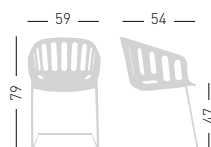

NA not assembled / non assemblato

0,18+0,24 m³ - 22,40 kg.
60x56x51cm.
66x55x63cm.
4 pcs [carton]

Frame Finishing & Codes / Finiture Telai e Codici

cod.268.--/CTL chromed/cromata
cod.268.--/CTLN black painted/verniciato nero