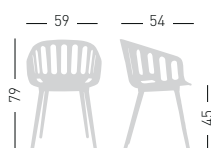

NA not assembled / non assemblato

0,24 m³ - 23,60 kg.
55x65,5x63cm.
4 pcs [carton]

Frame Finishing & Codes / Finiture Telai e Codici

cod.268.--/BP--

Legs and shells colors can be combined
I colori delle gambe possono essere abbinati alla scocca

Available Legs Color / Colori disponibili Gambe