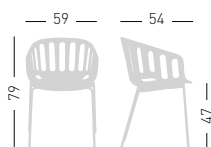

stackable / impilabile (4pcs)

NA not assembled / non assemblato

0,27 m³ - 21,60 kg.
64x64x64cm.
4 pcs [carton]

Frame Finishing & Codes / Finiture Telai e Codici

cod.268.--/NA chromed/cromata
cod.268.--/NAN black painted/verniciato nero
cod.268.--/NAB white painted/verniciato bianco
cod.268.--/NA21 painted/verniciato
cod.268.--/NA22 painted/verniciato
cod.268.--/NA35 painted/verniciato
cod.268.--/NA54 painted/verniciato

Available Painted Frame Colors / Colori disponibili Telaio Verniciato