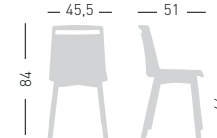

NA not assembled / non assemblato

0,32 m³ - 27 kg.
60x56x51cm.

75x55x17cm.
4 pcs [carton]

Frame Finishing & Codes / Finiture Telai e Codici

cod.191.--/BLF

Felt Glides / Tappi in feltro