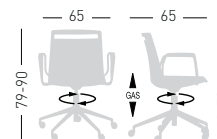

NA not assembled / non assemblato

0,25 m³ - 10,30 kg.
67x56x64,5cm.
1 pcs [carton]

Frame Finishing & Codes / Finiture Telai e Codici

cod.191._/T5RB polished/pulita

Armrest white for shells cod. 00-35-52
Armrest black for shells cod. 06-10-14
Bracciolo bianco per scocche cod. 00-35-52
Bracciolo nero per scocche cod. 06-10-14