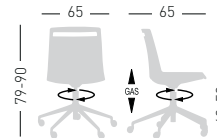

NA not assembled / non assemblato

0,25 m³ - 17,20 kg.
67x56x64,5cm.
2 pcs [carton]

Frame Finishing & Codes / Finiture Telai e Codici

cod.191._/T5R polished/pulita