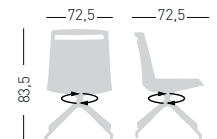

NA not assembled / non assemblato

0,54 m³ - 37 kg.
60x56x51cm.

60x56x51cm.
4 pcs [carton]

Frame Finishing & Codes / Finiture Telai e Codici

cod.191.--/UB white/bianca

cod.191.--/UN black/nera

Felt Glides / Tappi in feltro