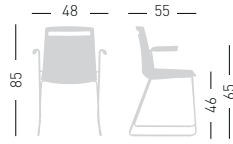

stackable / impilabile (8pcs)
NA not assembled / non assemblato

0,31 m³ - 13 kg.
61x55x93cm.
2 pcs [carton]

Frame Finishing & Codes / Finiture Telai e Codici

cod.191.--/SS chromed/cromata
cod.191.--/SSB white painted/verniciato bianco

The arm pads are in the same color of the shell
Il copribrafcio è dello stesso colore della scocca